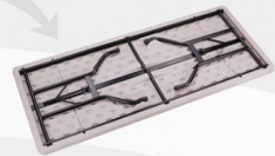

► **補習班用桌** FOR SCHOOL

輕巧、方便收納，可依空間做適度擺放

www.showfuu.com

BT-3048

寬(W)76X長(L)122X高(H)76.3公分(CM)

► **書桌·電腦桌** DESK

搭配置物櫃，可靈活調配空間

How to use

▶ 戶外休閒桌 CAMPING TABLE

● 摺疊迅速!
Easy Folding

FT-02
寬(W)76X長(L)183X
高(H)75公分(CM)

● 輕巧好攜帶!
Light Weight

● 攜帶方便不占空間!
Easy Packing And Storage

www.showfuu.com

How to use

▶ 會議桌 CONFERENCE TABLE

靈活擺設，舒適便利，快捷收納

BT-3060
寬(W)76X長(L)152X
高(H)74公分(CM)

BT-3072
寬(W)76X長(L)183X
高(H)75.5公分(CM)

WEDDING TABLE

BT-3096
寬(W)76X長(L)244X
高(H)75.5公分(CM)

▶ 戶外野餐桌

方便攜帶收納，提高戶外生活品味

● 可平均受力承載
最重200公斤!
Withstand Upto
200kgs